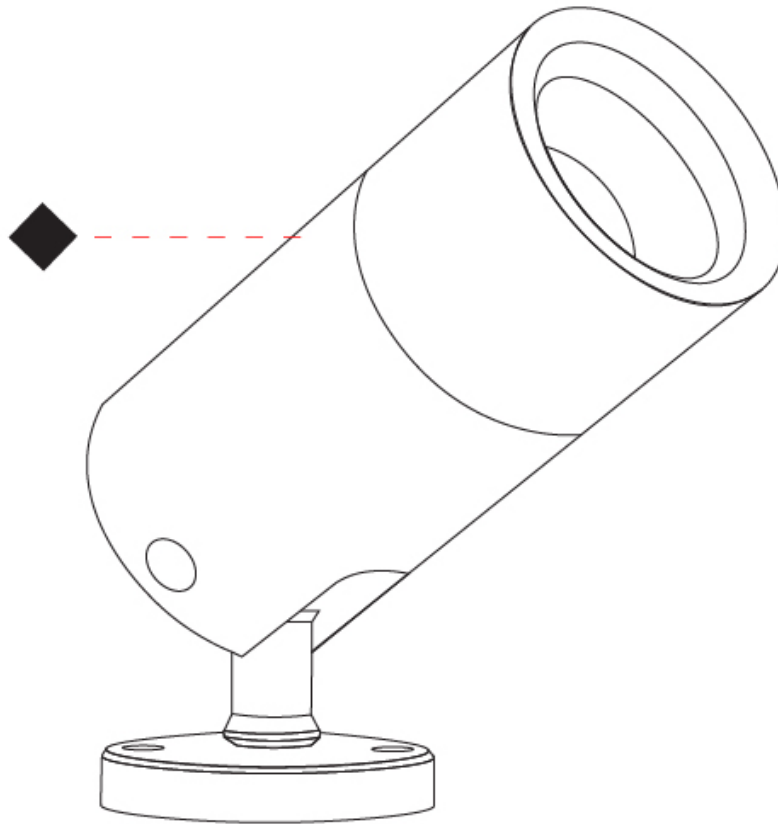

VARIO 60 SURFACE

E12F0006-

PROJECT	_____
TYPE	_____
SPECIFIER	_____
QUANTITY	_____
DATE	_____

E